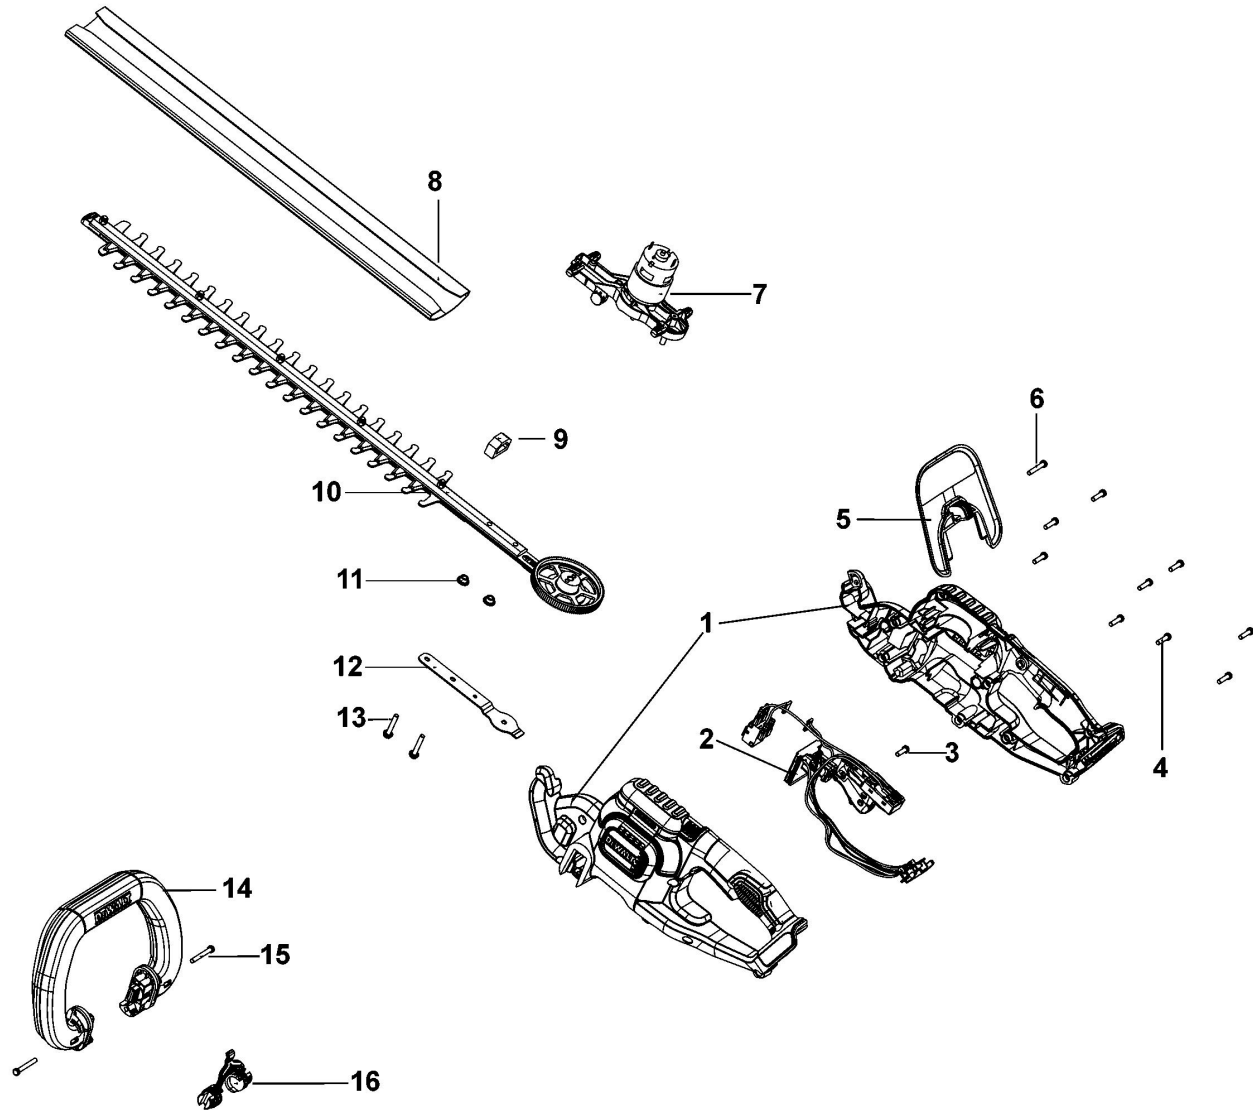

DCM563 HEDGE TRIMMER 1

Parts List DCM563 HEDGE TRIMMER 1

Item	Part Number	Qty	Part Description	General Description	Other Info	Repair Inst	Markets
1	NA160721	1	HOUSING PAIR			No	QW
2	N541582	1	MODULE			No	QW
3	330019-12	1	SCREW			No	QW
4	330019-13	9	SCREW	M4X19 T20		No	QW
5	90626838	1	GUARD SA			No	QW
6	330019-45	1	SCREW			No	QW
7	90634238	1	MOTOR SA			No	QW
8	90629314	1	SHEATH			No	QW
9	N692632	1	FELT			No	QW
10	90623839	1	BLADE SA		55.8cm	No	QW
11	90624863	2	SPACER			No	QW
12	90570808	1	PLATE			No	QW
13	90628896	2	SCREW			No	QW
14	90635301	1	HANDLE SA			No	QW
15	330019-16	2	SCREW			No	QW
16	90627617	1	LINK			No	QW
17	N394624	1	BATTERY 18V - 5.0AH - 90WH			No	QW
18	N450536	1	CHARGER SA	DCS565P2-QW / DCB115		No	QW
821	90629651	1	RATING LABEL			No	QW